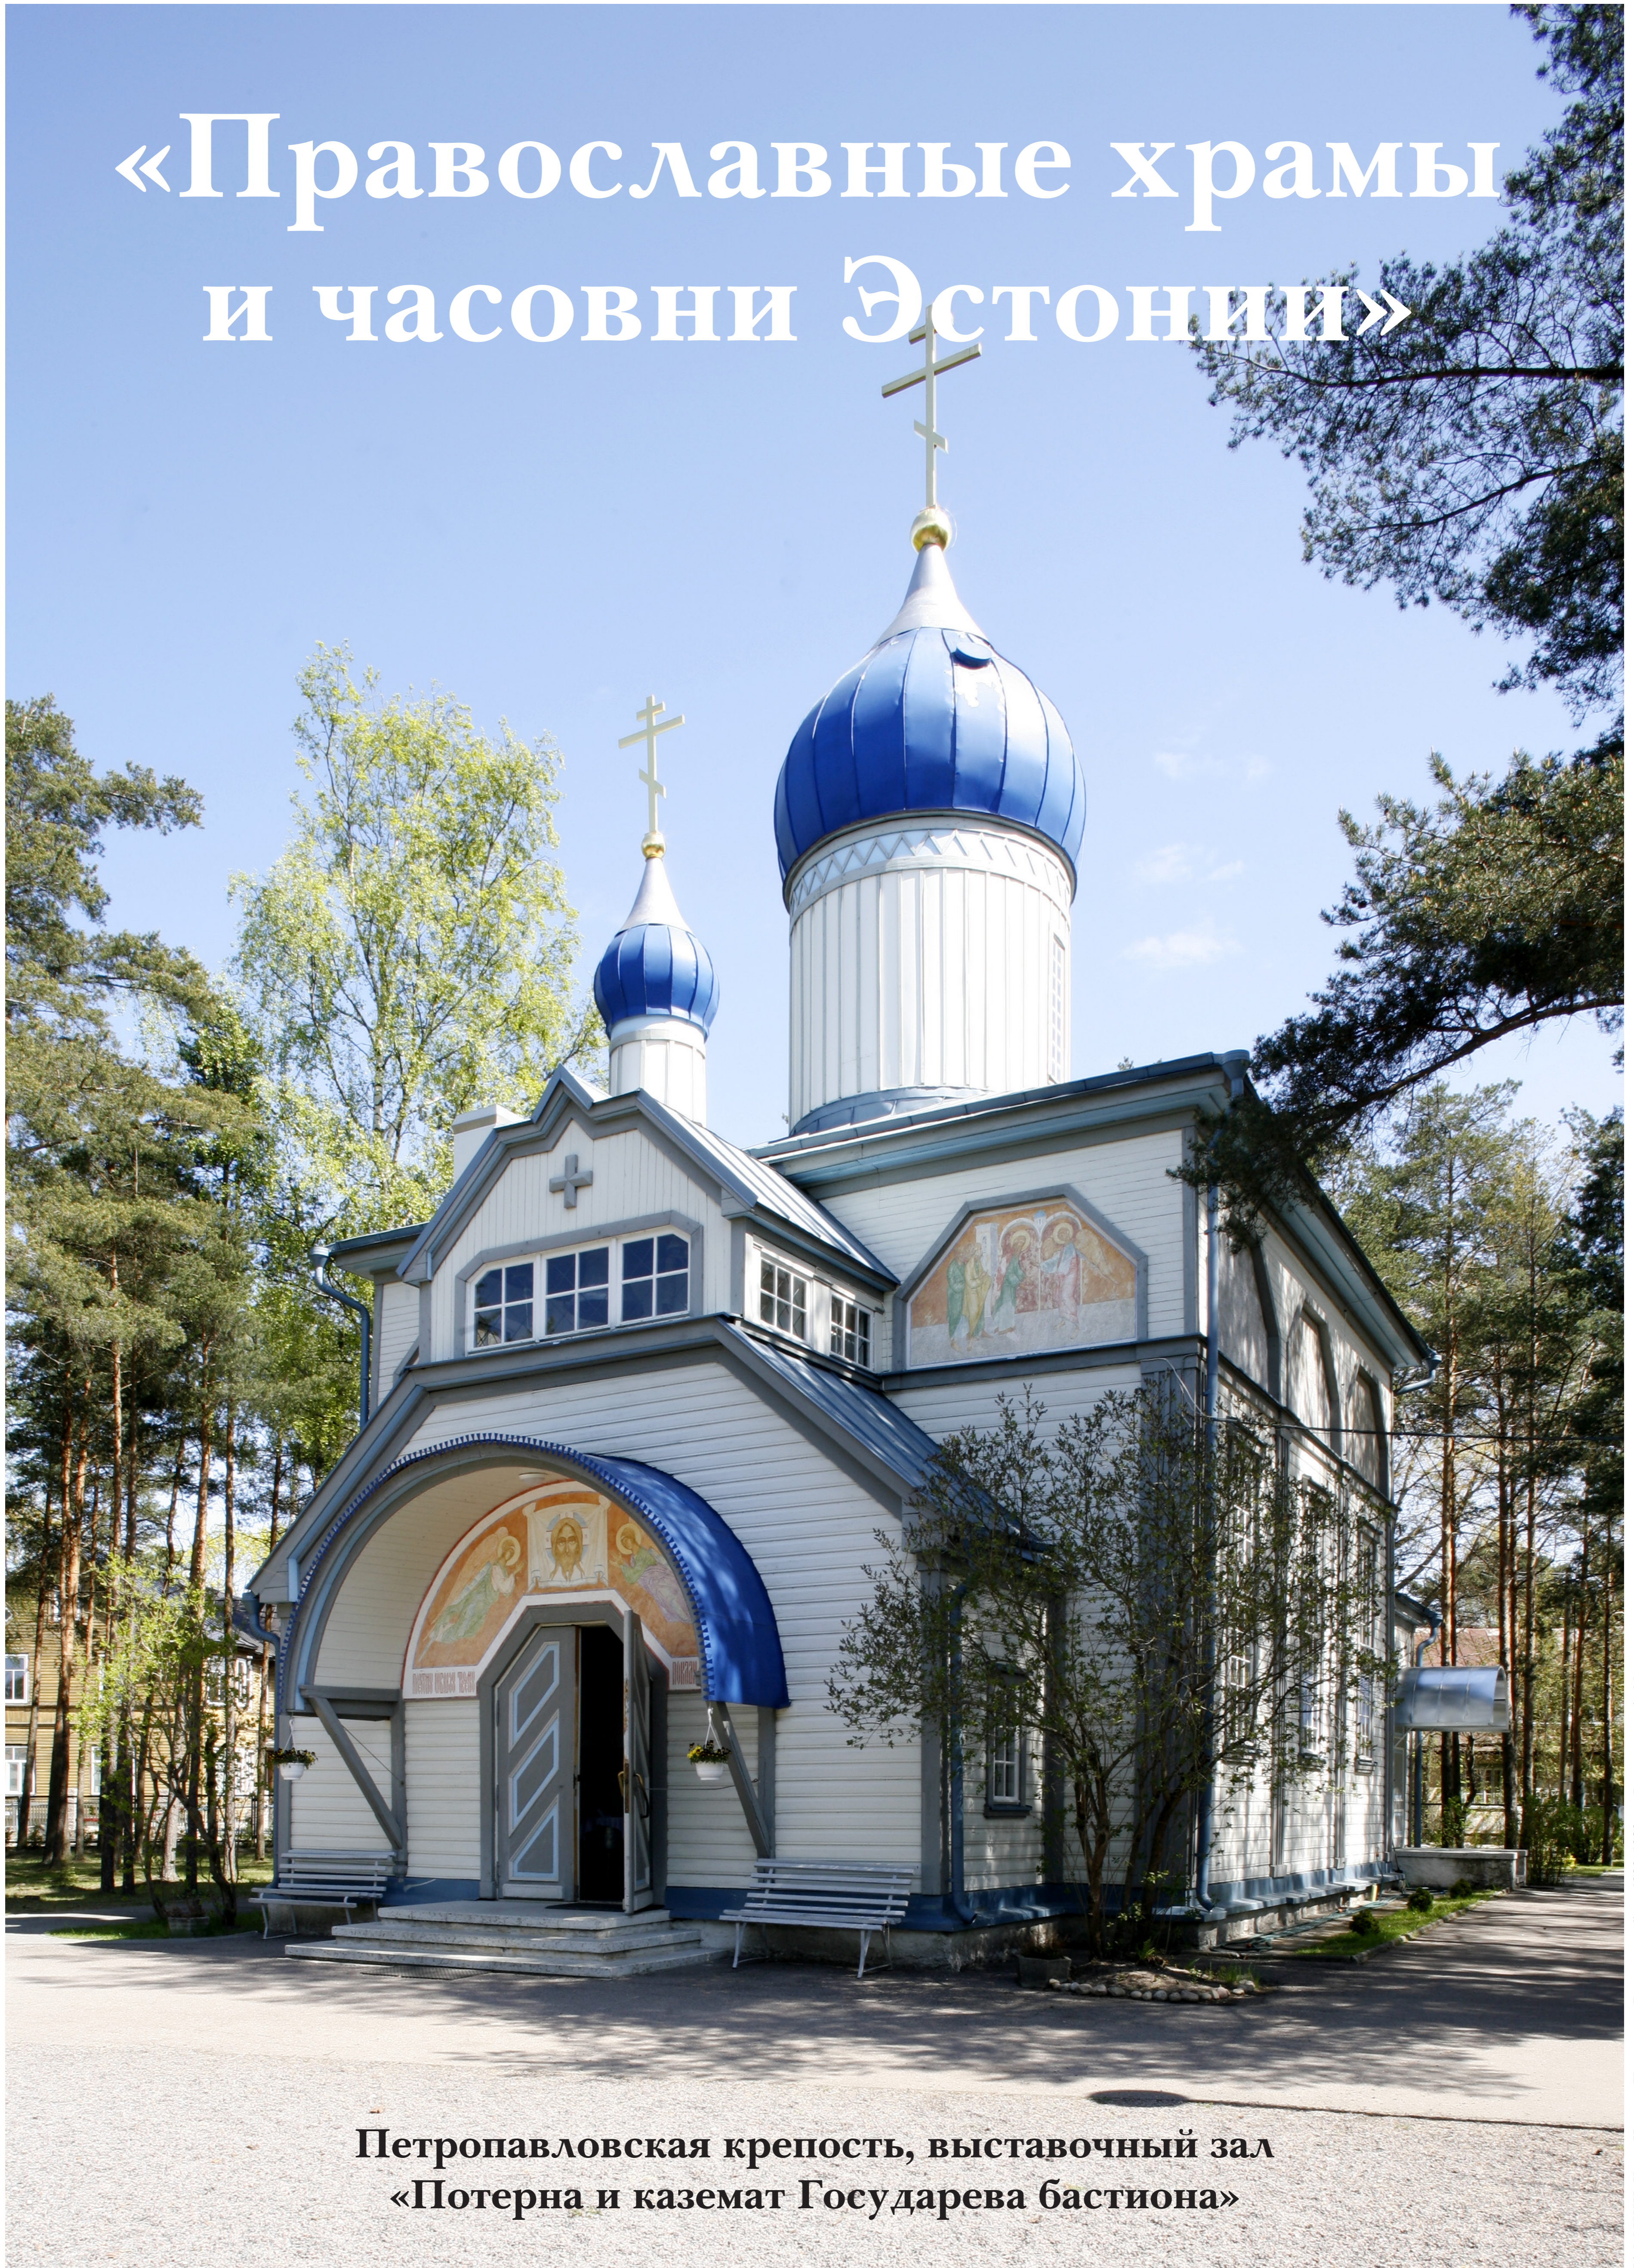

«Православные храмы и часовни Эстонии»

**Петропавловская крепость, выставочный зал
«Потерна и каземат Государева бастиона»**

ТАЛЛИНН. Храм Иоанна Предтечи. Дата постройки: 1922–1923 гг. Фотография А. Маасика.